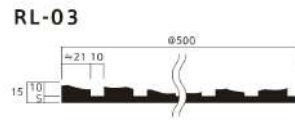

Ragline

荒々しい岩肌。力強さと荒々しさを表現した Ragline。
最大の特徴は、シャープなエッジや不規則な凹凸が作り出す迫力あるデザインです。規則性がある直線不規則な凹凸のバランスが荒々しい岩肌を連想します。

Rocky, rough and tumble. Ragline evokes a wild force. Its defining features are its sharp edges and disordered unevenness, which give this design its impact. The regularity of the edges and the irregularity of depths combine to give an impression reminiscent of jagged rocks.

Ragline Series

Technical specifications

寸法 3000 × 500 2400 × 500 1500 × 500

厚み ≒t14.5

素材 不燃材

仕上げの種類 下地処理
仕上げ塗装

備考

*柄のつながりがあるデザインとなっているので規格サイズが
ございます。使用サイズに合わせてカットしてからの納品にも
対応しておりますので、使用サイズが分かる平面図・展開図を
お伝えいただければ最適な割付のご提案をいたします。