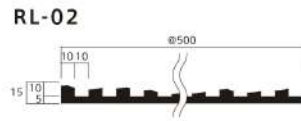

Ragline

荒々しい岩肌。力強さと荒々しさを表現した Ragline。
最大の特徴は、シャープなエッジや不規則な凹凸が作り出す迫力あるデザインです。規則性がある直線不規則な凹凸のバランスが荒々しい岩肌を連想します。

Rocky, rough and tumble. Ragline evokes a wild force. Its defining features are its sharp edges and disordered unevenness, which give this design its impact. The regularity of the edges and the irregularity of depths combine to give an impression reminiscent of jagged rocks.

Ragline Series

Technical specifications

寸法 3000 × 500 2400 × 500 1500 × 500

厚み ≒t14.5

素材 不燃材

仕上げの種類 下地処理
仕上げ塗装

備考

*柄のつながりがあるデザインとなっているので規格サイズが
ございます。使用サイズに合わせてカットしてからの納品にも
対応しておりますので、使用サイズが分かる平面図・展開図を
お伝えいただければ最適な割付のご提案をいたします。