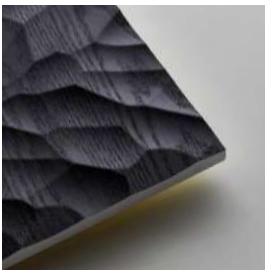

Ragline

荒々しい岩肌。力強さと荒々しさを表現した Ragline。
最大の特徴は、シャープなエッジや不規則な凹凸が作り出す迫力あるデザインです。規則性がある直線不規則な凹凸のバランスが荒々しい岩肌を連想します。

Rocky, rough and tumble. Ragline evokes a wild force. Its defining features are its sharp edges and disordered unevenness, which give this design its impact. The regularity of the edges and the irregularity of depths combine to give an impression reminiscent of jagged rocks.

天然木ツキ板練付

天然木ツキ板練付を貼ることができる製品になります。ご希望の樹種、色合いなどをお知らせください。天然木ツキ板はロット（丸太）によって木目や色合いや柄が異なります。ご発注前に必ず”現物サンプル”（実際に納品するツキ板）をご提出しております。

アートペイント

使用サイズに合わせてバランスが取れたグラデーション仕上げ塗装になります。スカイブルー、エメラルドグリーン、など多彩な色合いの表現に対応いたします。