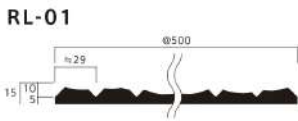

Ragline

荒々しい岩肌。力強さと荒々しさを表現した Ragline。
最大の特徴は、シャープなエッジや不規則な凹凸が作り出す迫力あるデザインです。規則性がある直線不規則な凹凸のバランスが荒々しい岩肌を連想します。

Rocky, rough and tumble. Ragline evokes a wild force. Its defining features are its sharp edges and disordered unevenness, which give this design its impact. The regularity of the edges and the irregularity of depths combine to give an impression reminiscent of jagged rocks.

Ragline Series

Technical specifications

寸法 3000 × 500 2400 × 500 1500 × 500

厚み ≒t14.5

素材 不燃材

仕上げの種類 下地処理
仕上げ塗装

備考

*柄のつながりがあるデザインとなっているので規格サイズが
ございます。使用サイズに合わせてカットしてからの納品にも
対応しておりますので、使用サイズが分かる平面図・展開図を
お伝えいただければ最適な割付のご提案をいたします。

*納品させていただきご希望の製品の素材・サイズ・仕上げに
よって価格が異なります。打合せをおこない、空間デザイン・
プロジェクトのニーズに合わせて仕上げ・サイズを確認した後、
価格を提示させていただいております。お気軽にお問い合わせ
ください。

Dimensions 3000 × 500 2400 × 500 1500 × 500

Thickness ≒t14.5

Material Calcium Carbonate