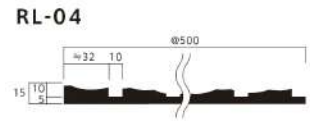

Ragline Series

Technical specifications

寸法 3000 × 500 2400 × 500 1500 × 500

厚み ≒t14.5

素材 不燃材

仕上げの種類 下地処理
仕上げ塗装

備考

*柄のつながりがあるデザインとなっているので規格サイズが
ございます。使用サイズに合わせてカットしてからの納品にも
対応しておりますので、使用サイズが分かる平面図・展開図を
お伝えいただければ最適な割付のご提案をいたします。

*納品させていただきご希望の製品の素材・サイズ・仕上げに
よって価格が異なります。打合せをおこない、空間デザイン・
プロジェクトのニーズに合わせて仕上げ・サイズを確認した後、
価格を提示させていただいております。お気軽にお問い合わせ
ください。

Dimensions 3000 × 500 2400 × 500 1500 × 500

Thickness ≒t14.5

Material Calcium Carbonate